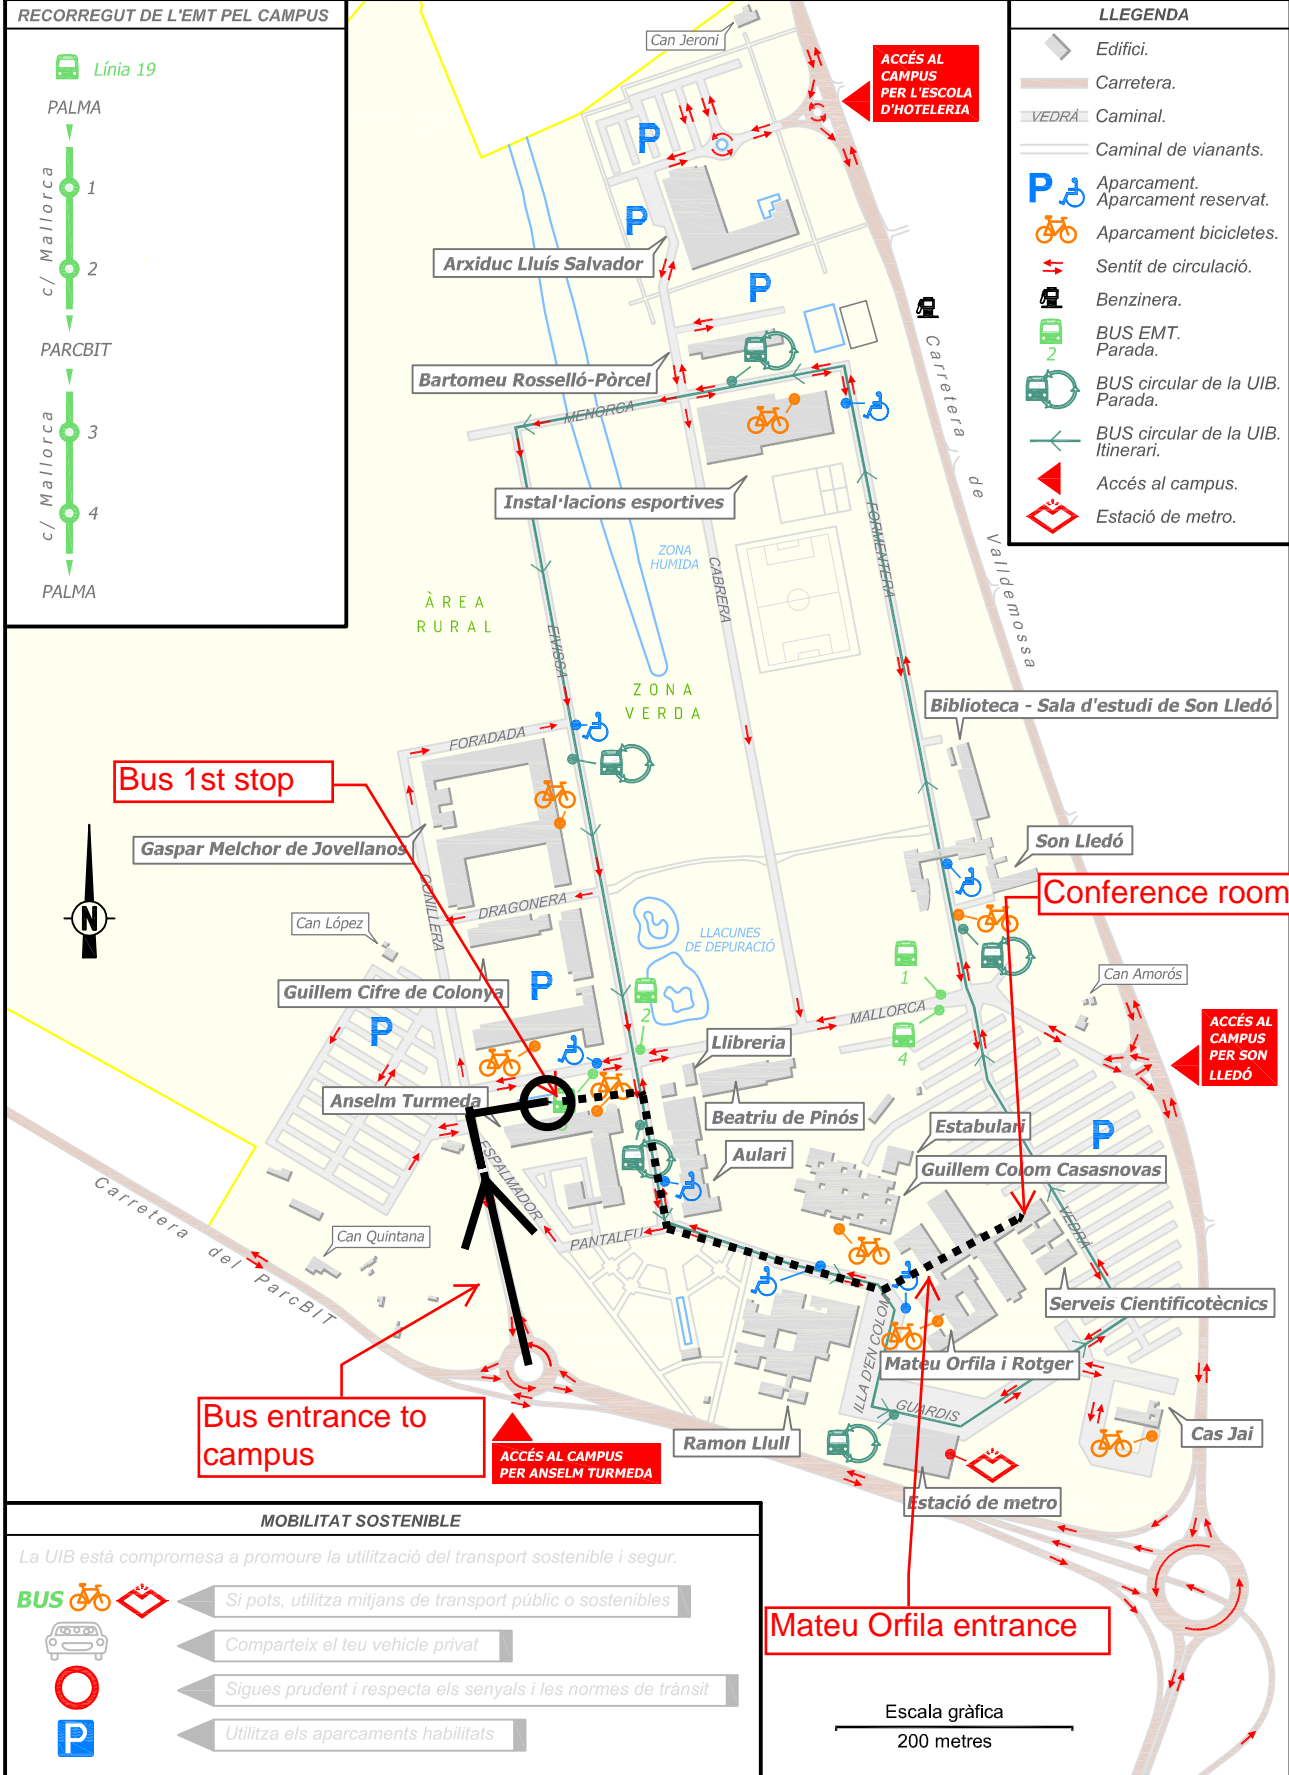

CAMPUS DE LA UIB Mobilitat

Universitat de les Illes Balears

RECORREGUT DE L'EMT PEL CAMPUS

Línia 19

LLEGGENDA

- Edifici.
- Carretera.
- VEDRA Caminal.
- Caminal de vianants.
- Aparcament. Aparcament reservat.
- Aparcament bicicletes.
- Sentit de circulació.
- Benziner.
- BUS EMT. Parada.
- BUS circular de la UIB. Parada.
- BUS circular de la UIB. Itinerari.
- Accés al campus.
- Estació de metro.

MOBILITAT SOSTENIBLE

La UIB està compromesa a promoure la utilització del transport sostenible i segur.

- Si pots, utilitza mitjans de transport públic o sostenibles
- Comparteix el teu vehicle privat
- Sigues prudent i respecta els senyals i les normes de trànsit
- Utilitza els aparcaments habilitats

Mateu Orfila entrance

Escala gràfica
200 metres