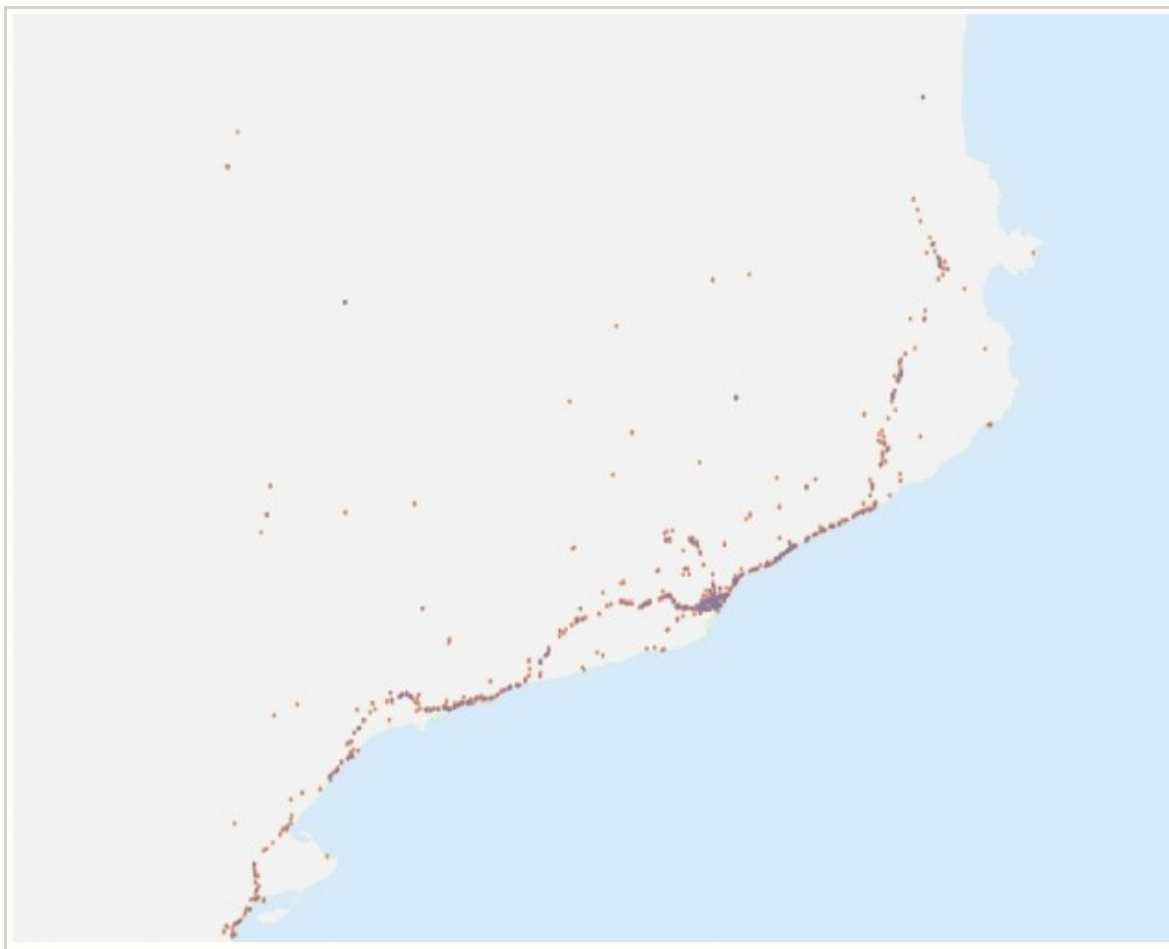

esmateria.com

Los tuits dibujan el recorrido de la cadena humana catalana

by Materia • Sept. 12, 2013 • [original \(http://esmateria.com/2013/09/12/los-tuits-dibujan-el-recorrido-de-la-cadena-humana-catalana/\)](http://esmateria.com/2013/09/12/los-tuits-dibujan-el-recorrido-de-la-cadena-humana-catalana/)

La etiqueta #viacatalana y los tuits geolocalizados permiten a un grupo de investigadores trazar el recorrido de la Vía Catalana que ayer recorrió Cataluña de norte a sur para pedir la independencia

<http://esmateria.com/wp-content/uploads/2013/09/catalunya.jpg>

Tuits similares geolocalizados entre las 17:00 y las 19:00 del 11 de septiembre / IFISC

Un equipo de investigadores especializados en el análisis de datos de redes sociales ha dibujado en un mapa, gracias a tuits geolocalizados, la llamada Vía Catalana, la cadena humana de cientos de miles de personas que ayer cruzó Cataluña de norte a sur a lo largo de 400 kilómetros de la costa mediterránea para reivindicar la independencia.

Los científicos, del Instituto de Física Interdisciplinar y Sistemas Complejos (IFISC), situado en Palma de Mallorca, encontraron unos 175.000 tuits enviados ayer que incluían la expresión “viacatalana” o la etiqueta #viacatalana, según han informado hoy en un comunicado (<http://ifisc.uib-csic.es/humanmobility/>). Posteriormente, seleccionaron los tuits geolocalizados, unos 1.000 cada periodo de dos horas. En su nota, los autores subrayan que “los datos son directos y no proceden de valoraciones o estimaciones ni tampoco han sido post-procesados”.