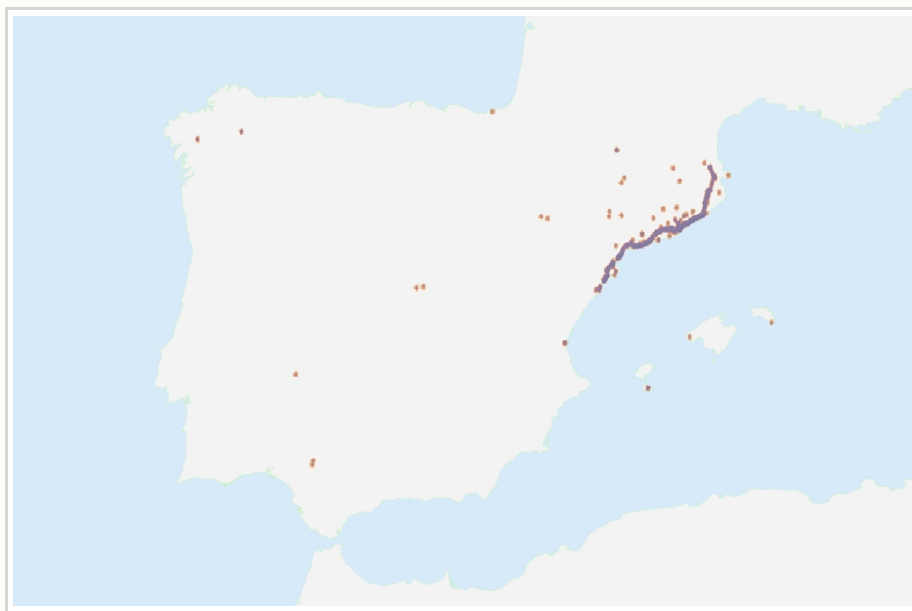

La etiqueta #viacatalana y los tuits geolocalizados permiten a un grupo de investigadores trazar el recorrido de la Vía Catalana que ayer recorrió Cataluña de norte a sur para pedir la independencia

<http://esmateria.com/wp-content/uploads/2013/09/catalunya.jpg>

Tuits similares geolocalizados entre las 17:00 y las 19:00 del 11 de septiembre / IFISC

Un equipo de investigadores especializados en el análisis de datos de redes sociales ha dibujado en un mapa, gracias a tuits geolocalizados, la llamada Vía Catalana, la cadena humana de cientos de miles de personas que ayer cruzó Cataluña de norte a sur a lo largo de 400 kilómetros de la costa mediterránea para reivindicar la independencia.

Los científicos, del Instituto de Física Interdisciplinar y Sistemas Complejos (IFISC), situado en Palma de Mallorca, encontraron unos 175.000 tuits enviados ayer que incluían la expresión “viacatalana” o la etiqueta #viacatalana, según han informado hoy en un comunicado (<http://ifisc.uib-csic.es/humanmobility/>). Posteriormente, seleccionaron los tuits geolocalizados, unos 1.000 cada periodo de dos horas. En su nota, los autores subrayan que “los datos son directos y no proceden de valoraciones o estimaciones ni tampoco han sido post-procesados”.